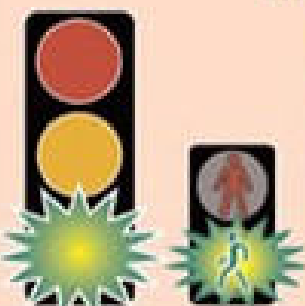

Песня знаков

Пусть бегут по дороге
Пешеходы в тревоге.
По дороге не стоит бежать.
Светофор нам мигает,
Строго предупреждает,
Надо знаки дорожные знать
Припев: К светофору я шагаю
У прохожих на виду
Лишь по зебре твердо знаю
Я дорогу перейду.

Красный сигнал
запрещает движение

СТОЙ!

Выходить на дорогу опасно!

Желтый предупреждает
о смене сигнала

СТОЙ!

Желтый сигнал
запрещает переходить дорогу

Зеленый сигнал разрешает движение
ПОСМОТРИ, ВСЕ ЛИ МАШИНЫ ОСТАНОВИЛИСЬ
И ПРОПУСКАЮТ ПЕШЕХОДОВ, И ТОЛЬКО ТОГДА — ИДИ

Переходи улицу только по пешеходному переходу

Вот обычный переход.
По нему идёт народ.
Здесь специальная разметка,
"Зеброю" зовётся метко!
Белые полосы тут
Через улицу ведут!
Знак "Пешеходный переход",
Где на "зебре" пешеход,
Ты на улице найди
И под ним переходи!